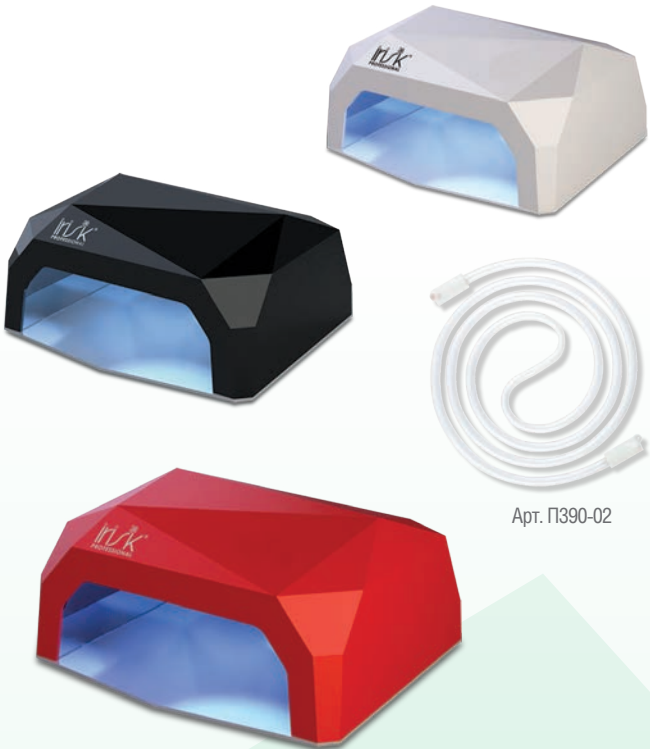

Новая лампа серии Grayline уникальна, прежде всего, тем, что в одном корпусе Вы получаете 2 различные технологии. Прибор отверждает все виды гелевых покрытий, как с UV, так и с LED-полимеризацией. Электронное управление и таймер на три режима делают комбинированную лампу Grayline прекрасным прибором для профессионалов, который решает сразу все задачи!

Технические характеристики

Размеры: 15,7x21x13 см

Цвет: красный, синий

Мощность: УФ – 18 Вт, LED – 5 Вт

Таймер 30/60/120 сек

Питание от электросети

Напряжение 220-240 В; 50 Гц

Арт. ПП41-01

DIAMOND PRO

UV LAMP LONG LIFE

> CCFL-ЛАМПА

Профессиональная энергосберегающая лампа нового поколения. Благодаря специальной флуоресцентной лампе скорость полимеризации геля составит всего 30 секунд! Среднее время работы до замены лампы – 30 000 часов. Лампа отличается стильным дизайном и легким весом.